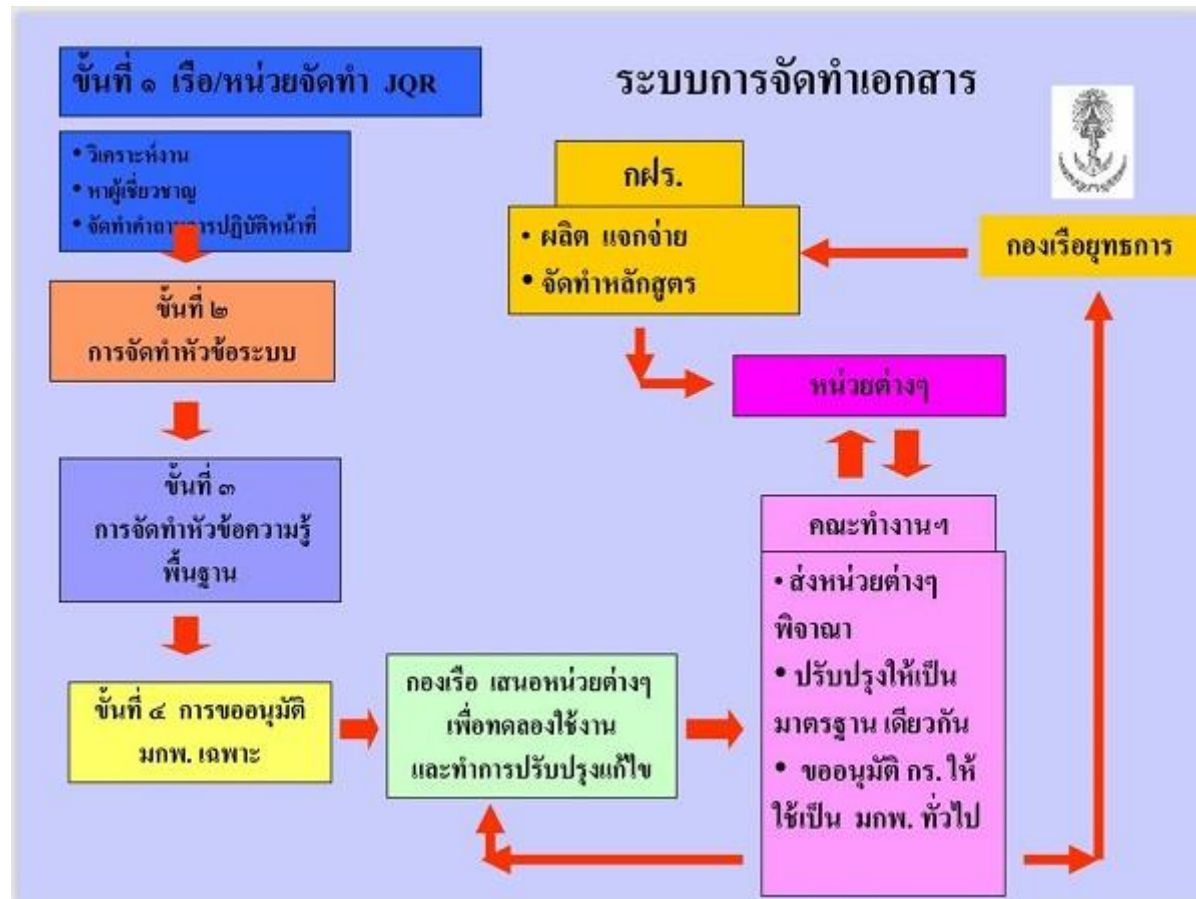

ขั้นตอน/แผนผังระบบ PQS

- [JGLOBAL LT JPREV](#)
- [JNEXT JGLOBAL GT](#)

Frigate1st Squadron Royal Thai Fleet

กองเรือฟริเกตที่ 1 กองเรือยุทธการ
แผนกสื่อสารและสารสนเทศ โทร.80121

[Free business joomla templates](#)