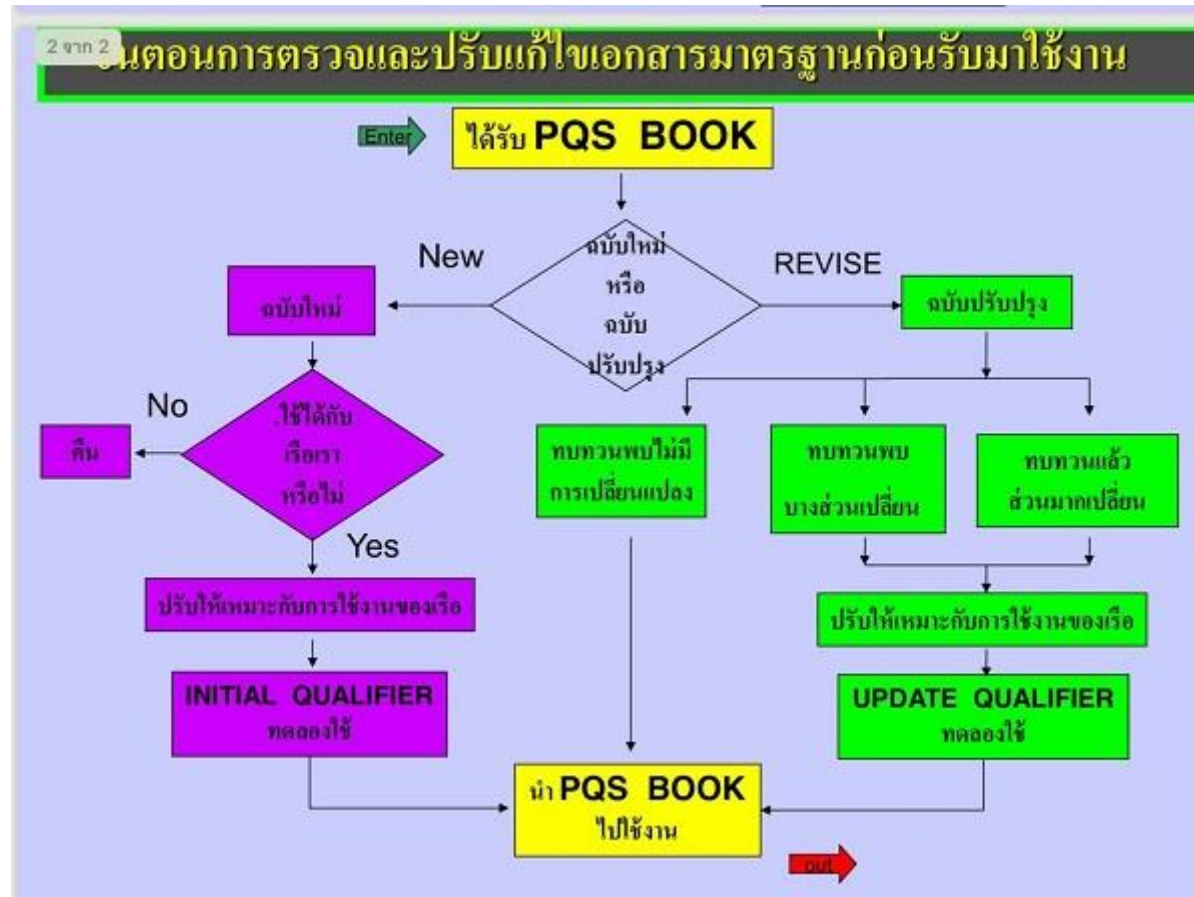

ขั้นตอน/แผนผังระบบ PQS

- [JGLOBAL LT JPREV](#)
- [JNEXT JGLOBAL GT](#)

Frigate1st Squadron Royal Thai Fleet

กองเรือฟริเกตที่ 1 กองเรือยุทธการ
แผนกสื่อสารและสารสนเทศ โทร.80121

[Free business joomla templates](#)